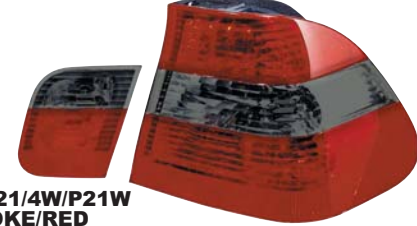

**3 SERIES E46 4D '01-'03**
**REPLACEMENT FOR**

**444-1911F3AE-S**  
**444-1911F4AE-C**  
**444-1911F6U-SR**  
**444-1911F6UQ-CR**  
**444-1911F9A-CR**  
**TAIL LAMP**  
**5FPS 8.42CFT**  
**(444-1911+**  
**444-1303)**

**OEM PARTS**  
**444-1911R/L+444-1303R/L**

**TUNING PARTS**  
**444-1911F3AE-S**

**P21W/P21/4W/P21W**  
**SMOKE**

**TUNING PARTS**  
**444-1911F4AE-C**

**P21W/P21/4W/P21W**  
**CLEAR**

**444-1911F6UQ-CR**

**444-1911F6U-SR**

**P21W/P21/4W/P21W**  
**SMOKE/RED**

**LED**

**444-1911F9A-CR**

**P21W/P21/4W/P21W**  
**CLEAR/RED**

BMW

**3 SERIES E46 WAGON '98-'04**
**REPLACEMENT FOR**

**444-1926PXUE-CR**  
**444-1926PXUE-YR**  
**TAIL LAMP**  
**5PRS 3.43CFT**

**OEM PARTS**  
**444-1926R/L-UE-CR**

**TUNING PARTS**  
**444-1926PXUE-CR**

**LED**

**CLEAR/RED**

**TUNING PARTS**  
**444-1926PXUE-YR**

**LED**

**YELLOW/RED**

**3 SERIES E90 4D '05**
**REPLACEMENT FOR**