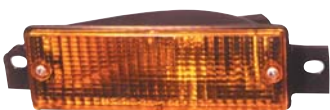

CELL RIM

H1/H1/W2.3W CHROME

TUNING PARTS

444-1116PXND-E2

CELL RIM

H1/H1/W2.3W BLACK

TUNING PARTS

444-1116PXNDB

CELL RIM

H1/H1/W2.3W BLACK

CELL RIM

444-1116PXNDBE2

H1/H1/W2.3W BLACK

**344-1602PXAEOVC**  
**344-1602PXAEOVS**  
**FRONT LAMP**  
**20PRS 1.78CFT**

OEM PARTS

344-1602R/L-AE