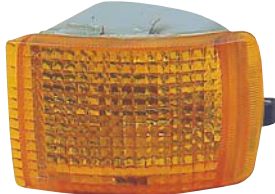

## SIERRA '83-'96

REPLACEMENT FOR

**431-1501P-U-C**  
**431-1501P-U-S**  
**CORNER LAMP**  
**20PRS 2.53CFT**
**OEM PARTS**
**431-1501**

**TUNING PARTS**
**431-1501P-U-C**

**PY21W CLEAR**
**TUNING PARTS**
**431-1501P-U-S**

**PY21W SMOKE**

## TRANSIT '91-'95

REPLACEMENT FOR

**431-1517P-BE-C**  
**431-1517P-BE-S**  
**CORNER LAMP**  
**10PRS 2.73CFT**
**OEM PARTS**
**431-1517R/L-UE**

**TUNING PARTS**
**431-1517P-BE-C**

**PY21W CLEAR**
**TUNING PARTS**
**431-1517P-BE-S**