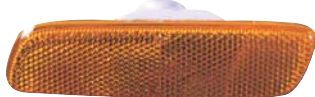

GS/IS300 '01-'04

REPLACEMENT FOR

312-1413PXA-VC
312-1413PXA-VS
SIDE LAMP
 50PRS 1.63CFT

OEM PARTS

312-1413R/L-A

TUNING PARTS

312-1413PXA-VC

12V5W CLEAR

TUNING PARTS

312-1413PXA-VS

12V5W SMOKE

212-19C1P-B-VC
212-19C1PXUSV
TAIL LAMP
 20PRS 1.62CFT
 20PRS 1.58CFT

OEM PARTS

212-19C1R/L-US

TUNING PARTS

212-19C1P-B-VC