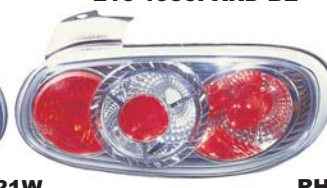

12V21W

RHD

216-1956PXRDBE