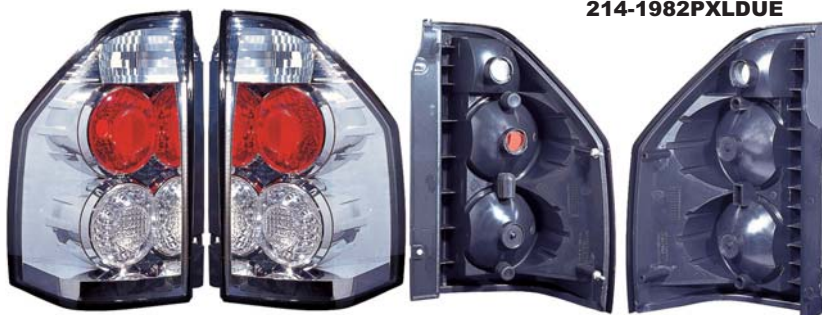

PAJERO MONTERO '03

REPLACEMENT FOR

214-1982PXUEVCC
214-1982PXUEV
214-1982PXL DUE
TAIL LAMP
5PRS 7.68CFT

OEM PARTS
 214-1979R/L

TUNING PARTS

214-1982PXUEVCC

214-1982PXUEV

214-1982PXL DUE

LHD

MITSUBISHI

SPACE GEAR '97

REPLACEMENT FOR

214-2024PXA
FOG LAMP
12PRS 3.16CFT

OEM PARTS
 214-2024R/L

TUNING PARTS

214-2024PXA

H3

214-1413PXA-VC
214-1413PXB-VCC
214-1420P-B-VC
SIDE LAMP
50PRS 0.90CFT

OEM PARTS
 214-1420N-YA

TUNING PARTS
 214-1413PXA-VC

TUNING PARTS
 214-1413PXB-VCC

TUNING PARTS
 214-1420P-B-VC

12V5W MR TYPE 12V5W MR TYPE CLEAR