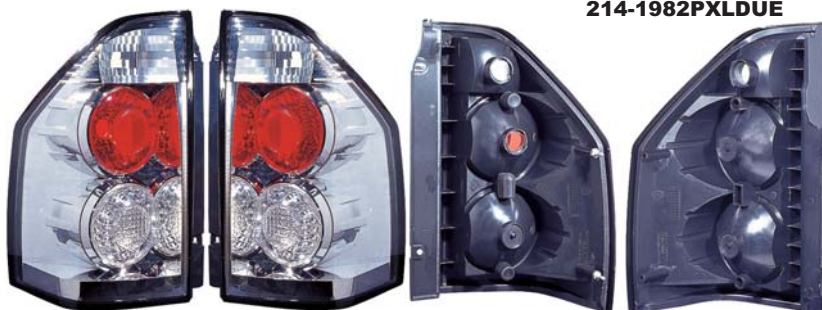

LHD

MITSUBISHI