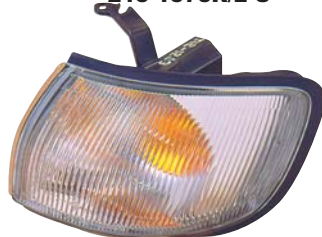

NEW CEFIRO '98

REPLACEMENT FOR
**215-1174R/LXLD-1
215-1174R/LXLD-2
HEAD LAMP
6PCS 4.53CFT**
OEM PARTS

 215-1165R/L-LD
215-1165R/L-LD-N

TUNING PARTS

215-1174R/LXLD-1

**H4/W5W
MR TYPE/CHROME**

215-1174R/LXLD-2

**H4/W5W
MR TYPE/BLACK**
**215-1585R/L-U-VCC
215-1585R/L-U-2CC
CORNER LAMP
20PCS 3.03CFT**
OEM PARTS

215-1573R/L-U

TUNING PARTS

215-1585R/L-U-VCC

CLEAR
TUNING PARTS

215-1585R/L-U-2CC

BLACK

NEW CEFIRO '01