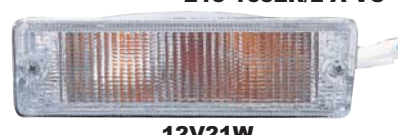

## PICK-UP 720 '90

REPLACEMENT FOR

**215-1652R/L-A-VC**  
**FRONT LAMP**  
 50PCS 3.86CFT

**OEM PARTS**

215-1652R/L

**TUNING PARTS**

215-1652R/L-A-VC

12V21W