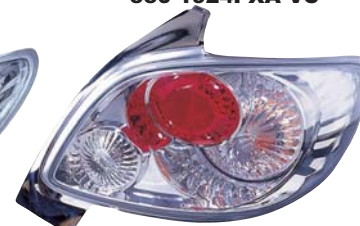

TUNING PARTS

550-1921PCUEVS

**PY21W/P21W/P21/5W
SMOKE**

550-1924PXA-VC

**550-1924PXA-E-C
550-1924PXA-VC
550-1924PXA-ECC
550-1924PXA-E3C**
**TAIL LAMP
4PRS 8.25CFT**

P21W/P21W/W5W CHROME

550-1924PXA-ECC

P21W/P21W/W5W CHROME