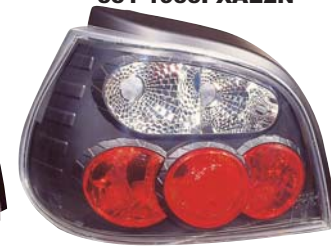

P21W/P21W/W5W/R5W
BLACK