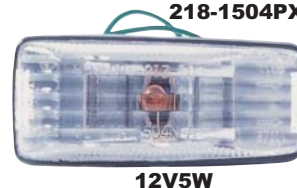

JEEP SJ413 ESCUDO/VITARA
REPLACEMENT FOR
**218-1911PX
TAIL LAMP
5PRS 2.7CFT**
**OEM PARTS
218-1911R/L-A**

**TUNING PARTS
218-1911PX**

**SPRING AB44S '85
FORSA SA413 '87**
REPLACEMENT FOR
**218-1504PXA-C
SIDE LAMP
50PRS 1.63CFT**
**OEM PARTS
218-1504R/L**

**TUNING PARTS
218-1504PXA-C**

12V5W
**218-1603PXA-GC
FRONT LAMP
20PRS 1.89CFT**
**OEM PARTS
218-1603R/L**

**TUNING PARTS
218-1603PXA-GC**

12V10W/12V21W
SWIFT CULTUS '90-'95
REPLACEMENT FOR
**218-1402PXA-VC
SIDE LAMP
50PRS 0.90CFT**
**OEM PARTS
218-1402N**

**TUNING PARTS
218-1402PXA-VC**

12V5W
SWIFT CULTUS '96
REPLACEMENT FOR
**218-1139PXR-1
218-1139PXR-2
HEAD LAMP
2PRS 4.43CFT**
**OEM PARTS
218-1117R/L-RD-M**

**TUNING PARTS
218-1139PXR-1**

H4/W5W CHROME
**TUNING PARTS
218-1139PXR-2**