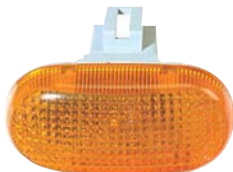

JEEP SJ413 ESCUDO/VITARA
REPLACEMENT FOR
**218-1911PX
TAIL LAMP
5PRS 2.7CFT**
**OEM PARTS
218-1911R/L-A**

**TUNING PARTS
218-1911PX**

**SPRING AB44S '85
FORSA SA413 '87**
REPLACEMENT FOR
**218-1504PXA-C
SIDE LAMP
50PRS 1.63CFT**
**OEM PARTS
218-1504R/L**

**TUNING PARTS
218-1402PXA-VC**

12V5W
SWIFT CULTUS '96
REPLACEMENT FOR
**218-1139PXR-1
218-1139PXR-2
HEAD LAMP
2PRS 4.43CFT**
**OEM PARTS
218-1117R/L-RD-M**

**TUNING PARTS
218-1139PXR-1**

**TUNING PARTS
218-1139PXR-2**

293
SUZUKI

SWIFT '04-'05

REPLACEMENT FOR
**218-1137PX
HEAD LAMP
PRS CFT**
TBA
OEM PARTS
218-1134R/L-RD-E

TUNING PARTS
218-1137PX

VITARA '98-'04

REPLACEMENT FOR
**218-1114R/L-LD-2
HEAD LAMP
4PCS 6.73CFT**
OEM PARTS
218-1114R/L-LD-E

TUNING PARTS
218-1114R/L-LD-2

H4/PY21W/W5W BLACK

'98

**218-1407PXA-EVC
218-1407PXA-VS
SIDE LAMP
50PRS 0.90CFT**
OEM PARTS
218-1407N-A

TUNING PARTS
218-1407PXA-EVC

WY5W CLEAR
TUNING PARTS
218-1407PXA-VS

WY5W SMOKE
**218-1937R/L-AS
TAIL LAMP
10PCS 4.11CFT**
OEM PARTS
318-1904R/L-AS