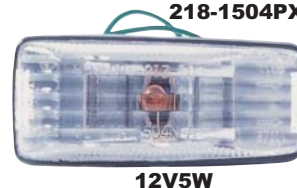

JEEP SJ413 ESCUDO/VITARA
REPLACEMENT FOR
**218-1911PX
TAIL LAMP
5PRS 2.7CFT**
**OEM PARTS
218-1911R/L-A**

**TUNING PARTS
218-1911PX**

**SPRING AB44S '85
FORSA SA413 '87**
REPLACEMENT FOR
**218-1504PXA-C
SIDE LAMP
50PRS 1.63CFT**
**OEM PARTS
218-1504R/L**

**TUNING PARTS
218-1504PXA-C**

12V5W
**218-1603PXA-GC
FRONT LAMP
20PRS 1.89CFT**
**OEM PARTS
218-1603R/L**

**TUNING PARTS
218-1603PXA-GC**

12V10W/12V21W
SWIFT CULTUS '90-'95
REPLACEMENT FOR
**218-1402PXA-VC
SIDE LAMP
50PRS 0.90CFT**
**OEM PARTS
218-1402N**

**TUNING PARTS
218-1402PXA-VC**

12V5W
SWIFT CULTUS '96
REPLACEMENT FOR
**218-1139PXR-1
218-1139PXR-2
HEAD LAMP
2PRS 4.43CFT**
**OEM PARTS
218-1117R/L-RD-M**

**TUNING PARTS
218-1139PXR-1**

**TUNING PARTS
218-1139PXR-2**