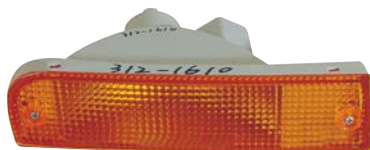

312-1610PTB-VC
FRONT LAMP
20PRS 2.81CFT

OEM PARTS
312-1610R/L-AS