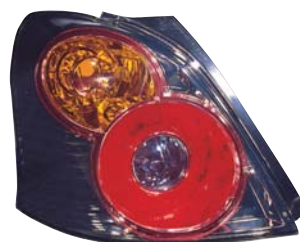

VITZ/YARIS '99-'02

REPLACEMENT FOR

212-19C7P-UEVS
TAIL LAMP
5PRS 5.00CFT
OEM PARTS
 212-19C7R/L-U

TUNING PARTS
 212-19C7P-UEVS

SMOKE
VITZ/YARIS '05-'06

REPLACEMENT FOR

212-19N4P-AE
212-19N4P-AEVCR
212-19N4P-AEVS
TAIL LAMP
3PRS 6.30CFT
OEM PARTS
 212-19P4R/L-A

TUNING PARTS
 212-19N4P-AE

LED
W21W/W21W
TUNING PARTS

212-19N4P-AEVCR

LED

W21W/W21W CLEAR/RED
LED

212-19N4P-AEVS

W21W/W21W SMOKE/RED
XA '05/IST '02-'05

REPLACEMENT FOR

212-19J9PXA-CR
212-19J9PXA-S
TAIL LAMP
5PRS 7.55CFT
OEM PARTS
 212-19J9R/L-U

TUNING PARTS
 212-19J9PXA-CR

LED

W21/5W/W21W/W16W
CLEAR/RED
TUNING PARTS
 212-19J9PXA-S

LED

W21/5W/W21W/W16W
SMOKE
TOYOTA

Toutes les pièces énumérées dans ce catalogue ne sont pas originales. Alle die in diesem Katalog abgebildeten Artikel, sind nicht original Teile. All items shown in this catalogue are not original parts. Todos los productos de este catalogo no son originales. Tutti i particolari raffigurati in questo catalogo non sono originali.