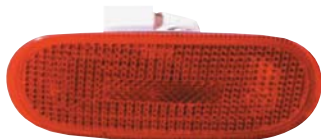

H1

341-1402PTB-VC

SIDE LAMP
20PRS 0.73CFT

OEM PARTS

341-1402R/L-U