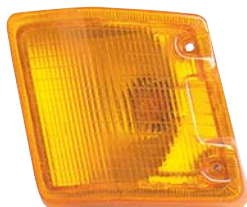

# POLO '05

REPLACEMENT FOR

**441-1984PXLD-AE**  
**441-1984PXRD-AE**  
**441-1984P4LD-AE**
**TAIL LAMP**  
**3PRS 4.31CFT**
**OEM PARTS**

441-1984R/L-LD-AE

**LED**
**TUNING PARTS**

441-1984PXLD-AE

P21W/PY21W CLEAR/RED

441-1984PXRD-AE

**441-1937PXUE-CR**
**TAIL LAMP**  
**5PRS 5.98CFT**

441-1984R/L-RD-AE

**LED**

P21W/PY21W CLEAR/RED

441-1984P4LD-AE

**OEM PARTS**

441-1937R/L-UE-YR

**TUNING PARTS**

441-1937PXUE-CR

**LED**

P21W/PY21W CLEAR/SMOKE

'02-'06

VOLKSWAGEN

# T3 MICRO BUS '79-'92

REPLACEMENT FOR

**441-1502P3AE-C**  
**441-1502P3AE-S**  
**CORNER LAMP**  
**10PRS 1.13CFT**
**OEM PARTS**

441-1502R/L-A

**TUNING PARTS**

441-1502P3AE-C

12V32CP CLEAR

**TUNING PARTS**