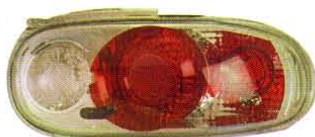

(SMOKE LENS)

➤ MZ195-UURW2

(CHROME HOUSING)

REAR LAMP
4set/3.5

Original

➤ MZ213-B001L/R/B101L/R

L:BL8D-51-0L0D/BL8E-51-0L0D

R:BL8D-510K0D/BL8E-51-0K0D