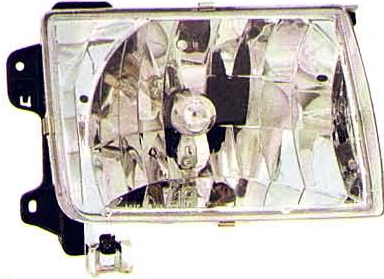

### Original

➔ DS504-B001L/R

L:26060-3S525/ 26067-7B425  
R:26010-3S525/ 26017-7B425

➔ DS526-B0012

'98-'00

HEAD LAMP  
3set/6